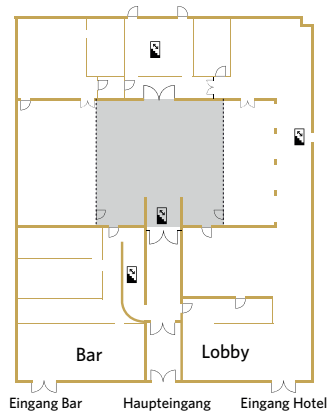

ÜBERSICHT VERANSTALTUNGSRÄUME

RAUMPLÄNE

London

Bibliothek

Edinburgh

Birmingham

Nottingham

RAUMKAPAZITÄT

	Größe m ²	Höhe m	Länge m	Breite m	Personenanzahl
London	336	2,80-3,60	14	24	240
Birmingham	168	3,60	14	12	100
Edinburgh	98	2,80	14	7	60
Nottingham	70	2,80	14	5	48
Bibliothek	55	3,00	10	5,50	36

BESTUHLUNG UND PERSONENANZAHL

	U-Form	Parlament	Block	Theater	Bankett	Cocktail
London	-	140	-	250	270	300
Birmingham	37	70	40	140	100	150
Edinburgh	30	50	32	80	60	100
Nottingham	26	40	26	70	48	70
Bibliothek	25	25	20	40	36	40