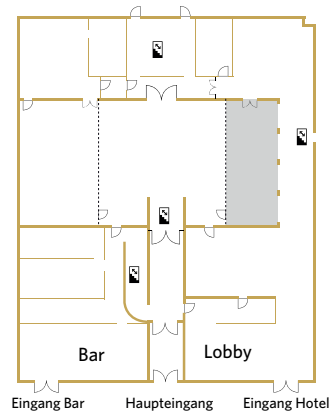

ÜBERSICHT VERANSTALTUNGSRÄUME

RAUMPLÄNE

London

Bibliothek

Edinburgh

Birmingham

Nottingham

RAUMKAPAZITÄT

	Größe m ²	Höhe m	Länge m	Breite m	Personenanzahl
London	336	2,80-3,60	14	24	240
Birmingham	168	3,60	14	12	100
Edinburgh	98	2,80	14	7	60
Nottingham	70	2,80	14	5	48
Bibliothek	55	3,00	10	5,50	36

BESTUHLUNG UND PERSONENANZAHL

	U-Form	Parlament	Block	Theater	Bankett	Cocktail
London	-	140	-	250	270	300
Birmingham	37	70	40	140	100	150
Edinburgh	30	50	32	80	60	100
Nottingham	26	40	26	70	48	70
Bibliothek	25	25	20	40	36	40