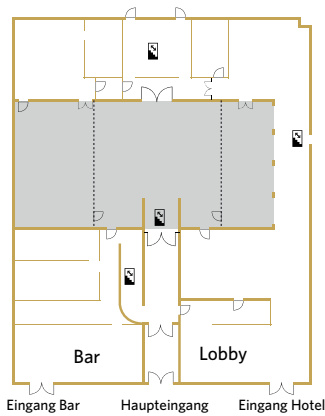

ÜBERSICHT VERANSTALTUNGSRÄUME

RAUMPLÄNE

London

Bibliothek

Edinburgh

Birmingham

Nottingham

RAUMKAPAZITÄT

	Größe m ²	Höhe m	Länge m	Breite m	Personenanzahl
London	336	2,80-3,60	14	24	240
Birmingham	168	3,60	14	12	100
Edinburgh	98	2,80	14	7	60
Nottingham	70	2,80	14	5	48
Bibliothek	55	3,00	10	5,50	36

BESTUHLUNG UND PERSONENANZAHL

	U-Form	Parlament	Block	Theater	Bankett	Cocktail
London	-	140	-	250	270	300
Birmingham	37	70	40	140	100	150
Edinburgh	30	50	32	80	60	100
Nottingham	26	40	26	70	48	70
Bibliothek	25	25	20	40	36	40