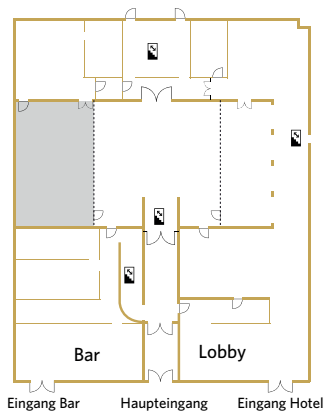

ÜBERSICHT VERANSTALTUNGSRÄUME

RAUMPLÄNE

London

Bibliothek

Edinburgh

Birmingham

Nottingham

RAUMKAPAZITÄT

	Größe m ²	Höhe m	Länge m	Breite m	Personenanzahl
London	336	2,80-3,60	14	24	240
Birmingham	168	3,60	14	12	100
Edinburgh	98	2,80	14	7	60
Nottingham	70	2,80	14	5	48
Bibliothek	55	3,00	10	5,50	36

BESTUHLUNG UND PERSONENANZAHL

	U-Form	Parlament	Block	Theater	Bankett	Cocktail
London	-	140	-	250	270	300
Birmingham	37	70	40	140	100	150
Edinburgh	30	50	32	80	60	100
Nottingham	26	40	26	70	48	70
Bibliothek	25	25	20	40	36	40